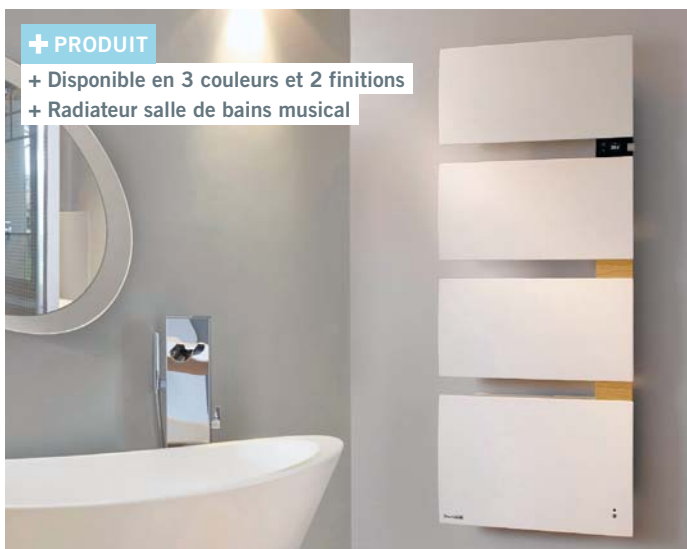

Thermor

CHAUFFAGE ÉLECTRIQUE

Riviera

RADIATEUR SALLE DE BAINS

Équipé de la technologie 3CS qui permet de chauffer parfaitement la salle de bains, même si l'appareil est recouvert de serviettes.

- Disponible en 9 couleurs
- Lames larges et galbées : grande surface d'étaendage et de chauffe des serviettes
- Soufflerie pour une montée rapide en température

+ PRODUIT

+ Grand choix de couleurs

SÈCHE-SERVIENTTES

+ PRODUIT

+ Disponible en 3 couleurs et 2 finitions
+ Radiateur salle de bains musical

Symphonik

RADIATEUR SALLE DE BAINS MUSICAL

Équipé d'enceintes intégrées avec le son Haute Définition CABASSE pour diffuser de la musique depuis n'importe quel appareil Bluetooth.

- Enceintes intégrées Cabasse
- Disponible en 3 couleurs (blanc granit, gris ardoise et gris roche) et 2 finitions (chêne ou alu)
- Ouverture sur le côté gauche ou droit pour glisser facilement les serviettes
- Connecté pour un pilotage à distance
- Jusqu'à 45 % d'économies d'énergie