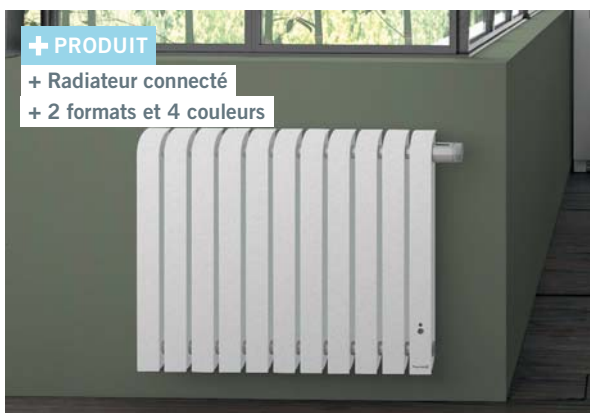

+ PRODUIT

- + Radiateur connecté
- + 2 formats et 4 couleurs

Choix des couleurs

GARANTIE 2 ANS

Choix des couleurs

Mythik RADIATEUR CONNECTÉ DESIGN

Radiateur au design épuré, idéal pour les rythmes de vie réguliers et irréguliers au sein d'un même foyer.

- Disponible en 2 formats (horizontal et vertical)
- Disponible en 4 couleurs (blanc granit, gris ardoise, gris roche et alu satiné)
- Connecté pour un pilotage à distance
- Jusqu'à 45 % d'économies d'énergie

Réf. 460132 À partir de 1 336,00 € HT dont 1,67 € d'éco-participation

Accessoire complémentaire	Référence	Prix HT	Éco-part.
Bridge Cozytouch	400990	83 €	0,12 €