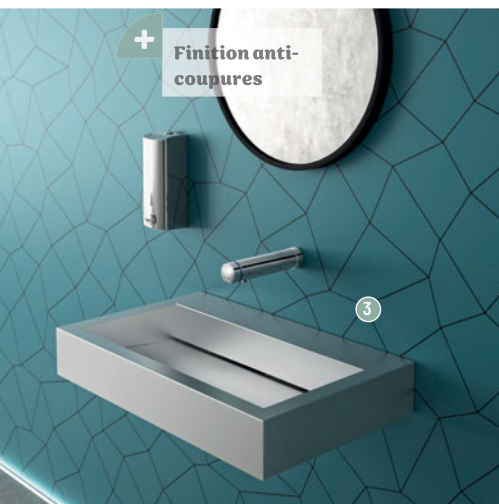

QUADRA

2 VASQUE SEMI-ENCASTRÉE

1. [Réf. : 120652] • Dim. : h 7 x L 38 x p 38 cm
2. Matière(s) : Inox 304 bactériostatique / **650,39 €** / Également disponible : en version poli satiné intérieur / extérieur (réf. 120650) • finition en Téflon® noir mat (120650BK)

Finition anti-coupures