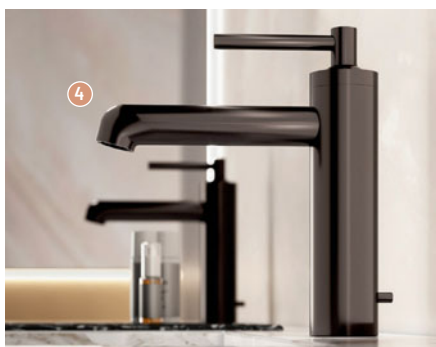

4 MITIGEUR LAVABO MONOTROU [Réf. : 47708]
• Hauteur sous bec : 12.2 cm • Longueur du bec : 15 cm
• Vidage inclus **/ À partir de 445 €** (Réf. : 47708 CH - Version : finition Chrome) /
Également disponible : en version rehaussé • 5 finitions décoration et 2 finitions PVD