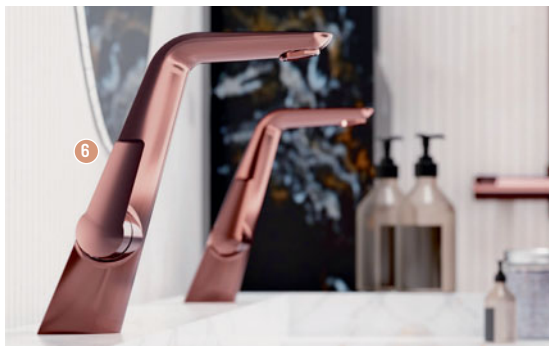

6 MITIGEUR LAVABO MONOTROU [Réf. : 48709]
• Hauteur sous bec : 16 cm • Longueur du bec : 14.9 cm
• Vidage inclus **/ À partir de 457 €** (Réf. : 48709 CH - Version : finition Chrome) /
Également disponible : • en version manette fine (réf. 48729)