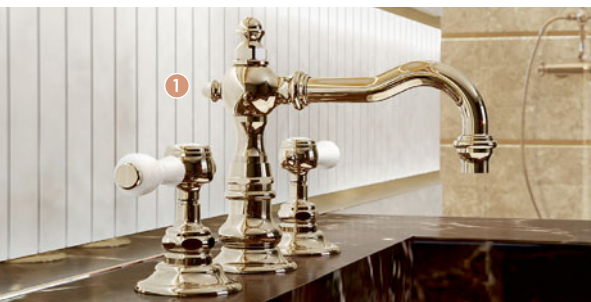

Robinetterie

MITIGEURS ET MÉLANGEURS

HORUS

MAISON FRANÇAISE DE ROBINETTERIE

JULIA

- 1 MÉLANGEUR LAVABO 3 TROUS** [Réf. : 19260]
• Hauteur sous bec : 6.4 cm • Longueur du bec : 14.5 cm
• Vidage inclus / **À partir de 830 €**
(Réf. : 19260 CH - Version : finition Chrome) /
Également disponible : en 9 finitions décoration • avec croisillon