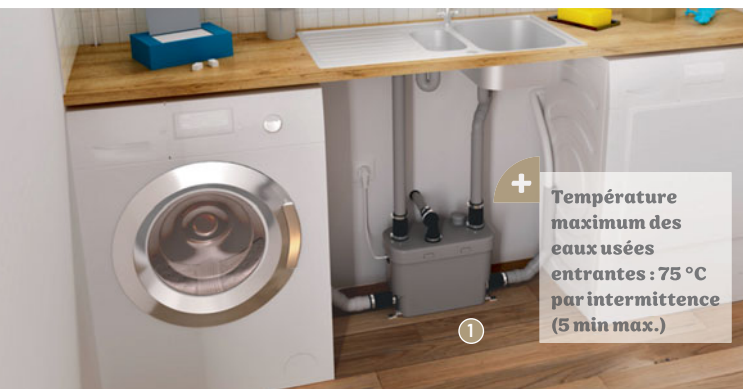

+

Température maximum des eaux usées entrantes : 75 °C par intermittence (5 min max.)

SANISPEED+

- 1 POMPE DOMESTIQUE - RELEVAGE EAUX GRISSES [Réf.: SSPUPSTD]
- Dim. : h 32 x L 36.8 x p 18.8 cm
- Broyeur seul
- Puissance électrique : 400 W
- / Prix : nous consulter /

Faible niveau sonore : 40 dB(A)

SANIDOUCHE+

- 2 POMPE DOMESTIQUE - RELEVAGE EAUX GRISSES [Réf.: D2UPSTD]
- Dim. : h 14,6 x L 35,9 x p 16,7 cm
- Broyeur seul • Puissance électrique : 250 W
- / Prix : nous consulter /