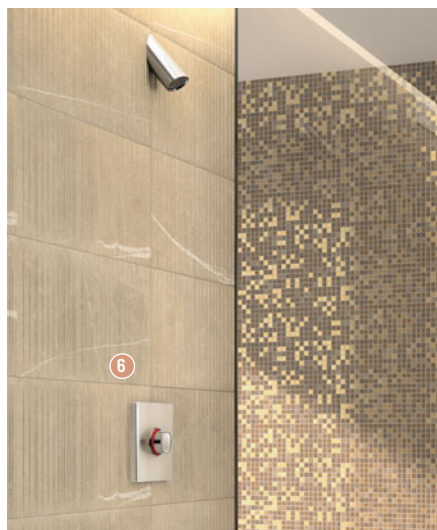

4 MITIGEUR TEMPORISÉ TEMPOMIX 3 [Réf. : 794050]
• Longueur du bec : 11 cm
• Vidage non inclus / **348,82 € /**
Également disponible : en longueur 19 cm (réf. 794055) • sur plage (réf. 794000)

5 MITIGEUR TEMPORISÉ TEMPOMIX 3 [Réf. : 794000]
• Hauteur sous bec : 7 cm
• Longueur du bec : 10,5 cm
• Vidage non inclus / **269,04 € /**
Également disponible : en version murale L 11 cm (réf. 794050) • en version murale L 19 cm (réf. 794055)

6 MITIGEUR TEMPORISÉ ENCASTRABLE TEMPOMIX 3 [Réf. : 794BOX1 + 794218]
• Longueur : 16 cm
• Profondeur : 19 cm
/ **547,82 € /**