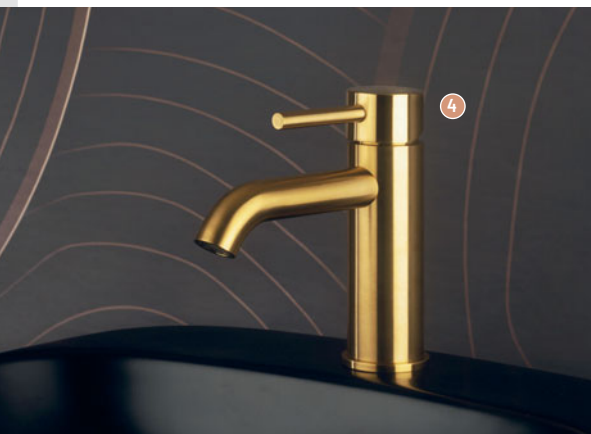

ORTENCE PVD