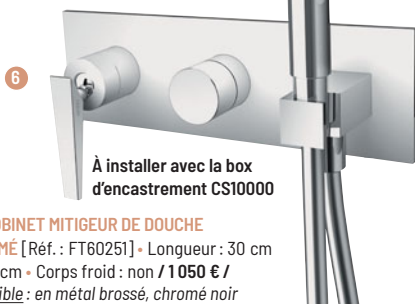

6 FAÇADE DE ROBINET MITIGEUR DE DOUCHE ENCASTRÉ, CHROMÉ [Réf. : FT60251] • Longueur : 30 cm
• Profondeur : 8.7 cm • Corps froid : non / **1050 €** /
Également disponible : en métal brossé, chromé noir brossé et or brossé