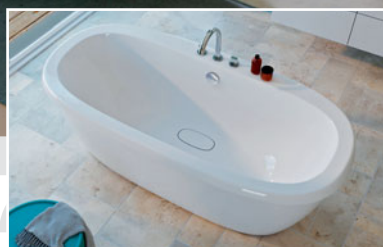

ATOLIA

+ d'infos

①

*Lignes arrondies
et design épuré :
confort assuré !*

① BAIGNOIRE AUTOPORTANTE ÎLOT [Réf. : 248909]

• Dim. : L 179 x l 83 cm • Matière : Toplax®

• Type de baignoire : îlot forme ovale / 1788 € /