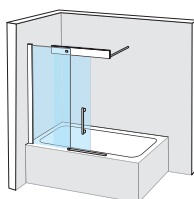

COULISSANT