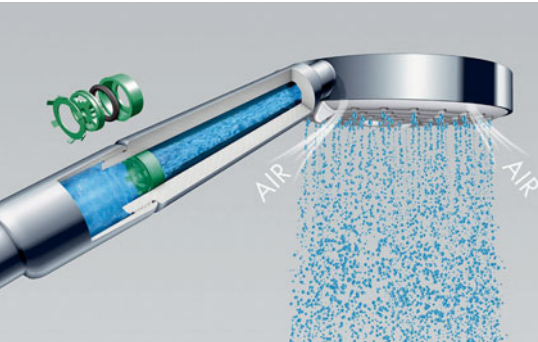

EcoSmart

des économies d'eau et d'énergie, un maximum de confort

Consommer moins est devenu une préoccupation majeure. Grâce à la technologie EcoSmart, réduisez vos dépenses et votre consommation d'eau.

PROFITEZ DU CONFORT HANSGROHE EN RÉALISANT JUSQU'À 60% D'ÉCONOMIES SUR VOTRE FACTURE D'EAU CHAUDE.

Les robinetteries EcoSmart

Un mitigeur de lavabo standard consomme en moyenne entre 8 et 13 L d'eau par minute. Un modèle EcoSmart consomme 5 L d'eau par minute, **soit jusqu'à 60% de moins**. Comment ? Un mousseur spécial est intégré au bec, permettant de limiter le débit en permanence et d'enrichir l'eau en air.