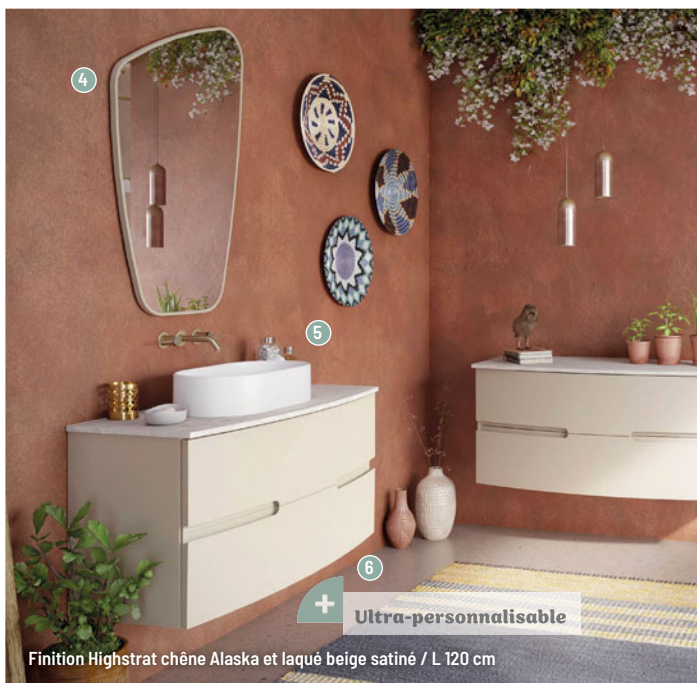

Finition mélaminé noir mat / L 160 cm

Finition Highstrat chêne Alaska et laqué beige satiné / L 120 cm

+ Ultra-personnalisable