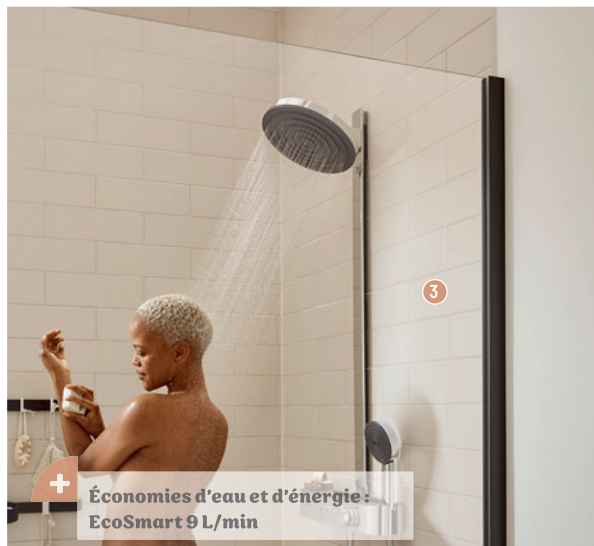

Économies d'eau et d'énergie:
EcoSmart 9 L/min

PULSIFY S, 2 JETS

3 COLONNE DE DOUCHE [Réf.: 24241000]

1. Type de robinetterie : thermostatique
   - Hydromassante : non
   - Jet(s) tête de douche : 2 (PowderRain et IntensePowderRain) / 1 175,97 € [dont 0,01 € d'éco-part]/
2. Également disponible : en Noir Mat et Blanc Mat