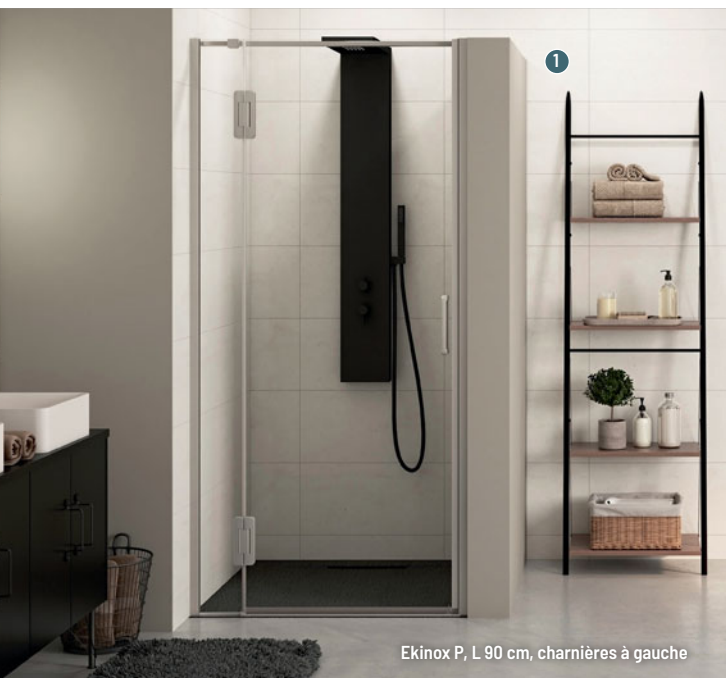

EKINOX

9
Formats

1 PORTE PIVOTANTE EN NICHE

[Réf. : PA4232ITNEG]

- Dim. : L 90 x h 207 cm
- Épaisseur de verre : 6 mm
- Type d'ouverture : pivotante

/ À partir de 1 591 € (Réf. : PA4230ITNEG -

Version : Largeur 70 cm, charnières à gauche) /
Également disponible : avec charnières à droite,
de 70 à 180 cm + sur-mesure • en version d'angle
avec une paroi fixe

Charnières
affleurantes
pour un nettoyage
facilité

+

2

Hauteur 207 cm,
idéal pour les grands

2 PORTE COULISSANTE EN NICHE

[Réf. : PA4271ITNEG]

- Dim. : L 120 x h 207 cm
- Épaisseur de verre : 8 mm
- Type d'ouverture : coulissante

/ À partir de 1 469 € (Réf. : PA4270ITNEG -

Version : Largeur 100 cm, partie fixe
à gauche, passage à droite) /
Également disponible : avec partie fixe à
droite, de 100 à 180 cm + sur-mesure
• en version d'angle avec une paroi fixe