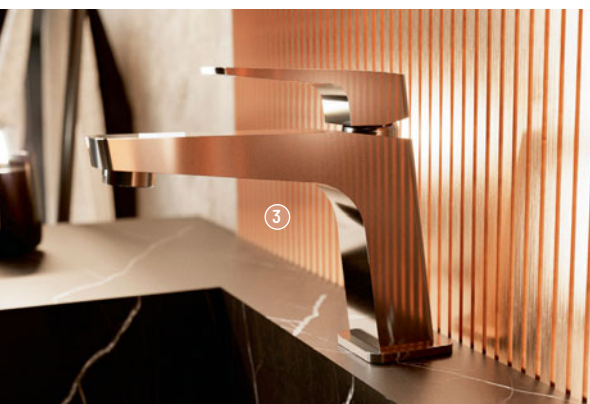

EQUINOX 316

1. **1 MITIGEUR LAVABO MONOTROU** [Réf. : 81709]
   • Hauteur sous bec : 7.9 cm • Longueur du bec : 13 cm
   • Vidage non inclus
   / À partir de 438 € (Réf. : 81709 IX - Version : finition Inox) /
   Également disponible : en 3 finitions PVD

1. **2 MITIGEUR LAVABO REHAUSSÉ** [Réf. : 81719]
   • Hauteur sous bec : 25.3 cm • Longueur du bec : 18.5 cm
   • Vidage non inclus
   / À partir de 594 € (Réf. : 81719 ix - Version : finition Inox) /
   Également disponible : en 3 finitions PVD

ECHO

1. **3 MITIGEUR LAVABO MONOTROU** [Réf. : 43789 E2]
   • Hauteur sous bec : 9.6 cm • Longueur du bec : 14.3 cm
   • Vidage inclus / À partir de 293 € (Réf. : 43789 E2 CH -
   Version : finition Chrome) /
   Également disponible : en 5 finitions décoration avec vidage manuel
   à tirette

1. **4 COLONNE DE DOUCHE MITIGEUR** [Réf. : 43797 E2]
   • Longueur : 122 cm • Profondeur : 41.6 cm • Corps froid : non
   / À partir de 1 279 € (Réf. : 43797 E2 CH - Version : finition
   Chrome) /
   Également disponible : en 5 finitions décoration