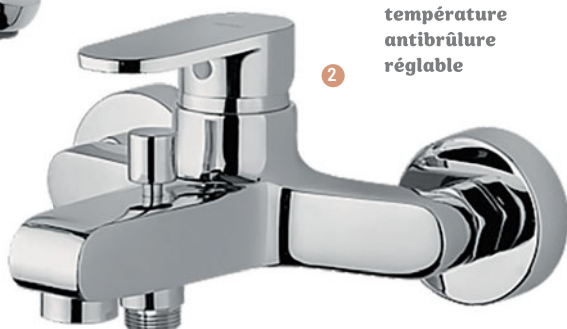

+
Limiteur de
température
antibrûlure
réglable