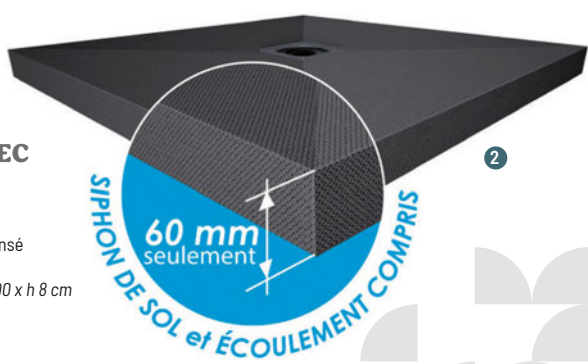

Pente intégrée, densité de mousse élevée 1260 KPa

17
Formats

SOL PANODUR LINÉAL SIPHON DE SOL SORTIE HORIZONTALE

- **3** RECEVEUR [Réf. : 370100]
  - Dim. : L 90 x l 80 x h 5.1 cm
  - Matière : polystyrène expansé très haute densité / **754,97 €** /
  - Également disponible : de L 90 x l 80 x h 5.1 cm à L 180 x l 120 x h 6 cm