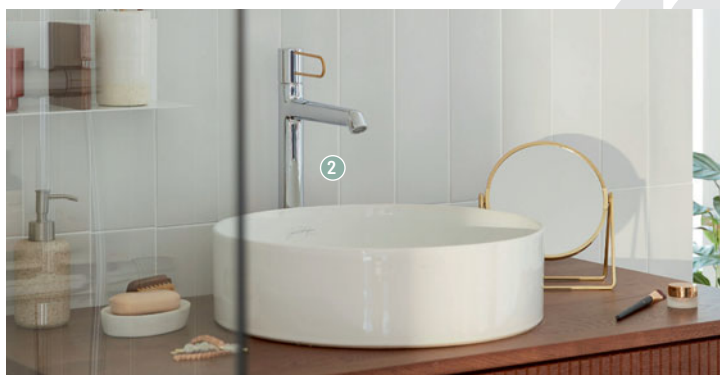

Céramique
fine (6 mm)

DELTA PURE

2 VASQUE À POSER

[Réf. : E90012-0] • Dim. : h 16 x L 41 x l 41 cm

• Matière(s) : céramique / 415,98 € /

Également disponible : en version carrée

Céramique fine (6 mm)

DELTA PURE