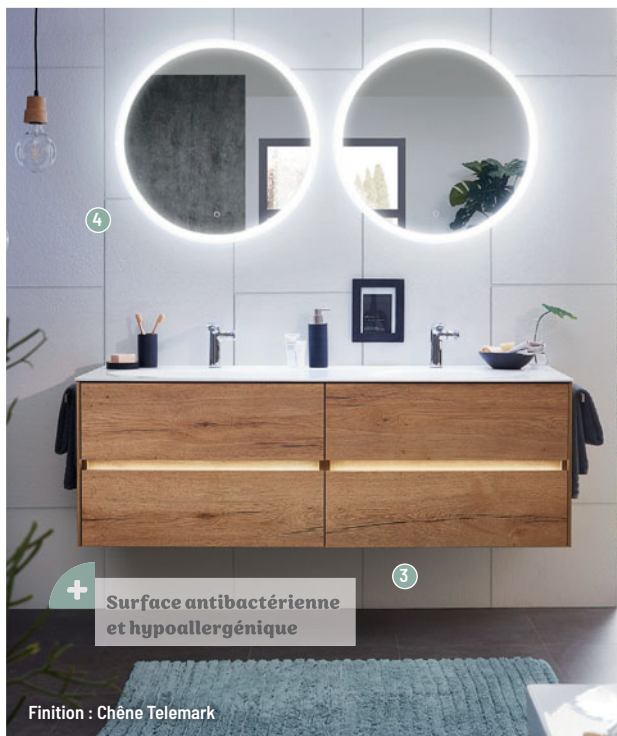

Plan de toilette en solid surface

/ 2 322,92 € [dont 6,20 € d'éco-part]/

Également disponible : avec plan de toilette en marbre reconstitué

4 MIROIR RÉTROÉCLAIRÉ

[Réf. : FEEN S2170] • Dim. : Ép 3.5 cm • Ø : 70 cm

• Fonction anti-buée : non

/ 454,58 € [dont 0,56 € d'éco-part]/

4

+

Surface antibactérienne et hypoallergénique

3

Finition : Chêne Telemark

NIVO