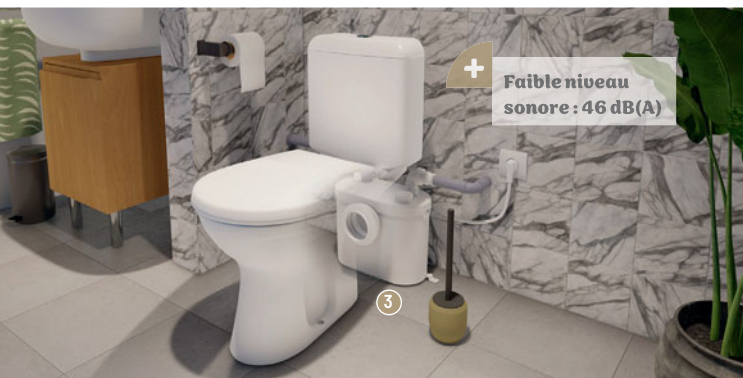

+

Faible niveau sonore : 46 dB(A)

SANIBROYEUR PRO UP

- 3 BROYEUR [Réf.: ST3UPSTD]
- Dim. : h 26.4 x L 33.9 x p 16.8 cm
- Broyeur seul • Puissance électrique : 400 W
- / Prix : nous consulter /

Permet d'installer une salle d'eau complète

SANIPRO XR UP

- 4 BROYEUR [Réf.: SRUPSTD]
- Dim. : h 26.2 x L 43.4 x p 18.6 cm
- Broyeur seul • Puissance électrique : 400 W
- / Prix : nous consulter /