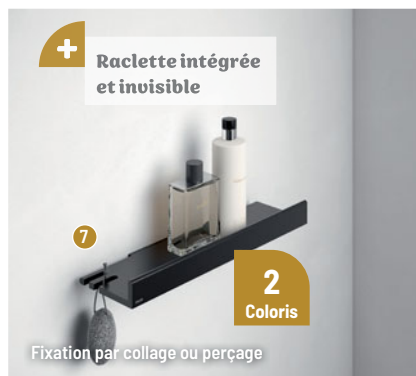

+ Raclette intégrée et invisible

7

2
Coloris

Fixation par collage ou perçage

PLAN

5 MIROIR GROSSISSANT

[Réf. : 17649010002] • Ø : 19 cm

• Matière : laiton / 391,20 € /

Également disponible : en finition laquée

noir mat et aluminium

UNIVERSEL

6 PORTE-FLAÇONS [Réf. : 24952370000]

• Dim. : L 32 x h 9 x p 12 cm

• Matière : aluminium thermolaqué

/ 137,80 € /

Également disponible : en finition blanche

• en version ajourée et en version sur-mesure

REVA

7 TABLETTE DE DOUCHE AVEC RACLETTE [Réf. : 12859370000]

• Dim. : L 35 x h 1,6 x p 11,6 cm

• Matière : aluminium / 187,50 € /

Également disponible : en finition laquée

blanche • en version sans raclette