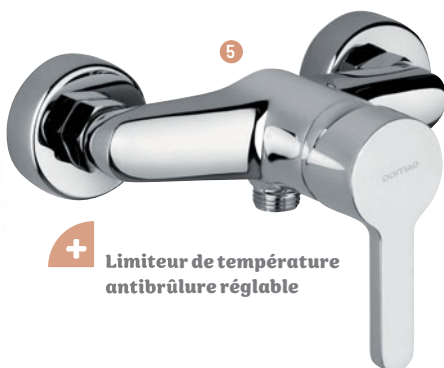

+ Limiteur de température antibrûlure réglable

+ Limiteur de température antibrûlure réglable