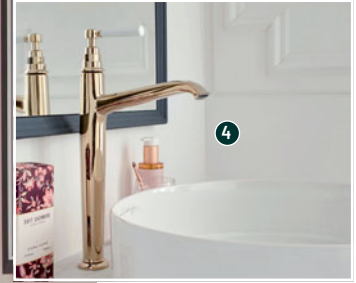

4 MITIGEUR LAVABO MODÈLE HAUT [Réf. : E24309-BGG] • Dim.: L 43.2 x h 4.7 x p 19.6 cm / 479,87 € /

5 PAIRE D'ÉQUERRES DE FIXATION POUR PLAN-VASQUE [Réf. : E26370-STK] • Dim.: L 40 x h 35 cm / 277,32 € /

6 WC AU SOL [Réf. : UJAC102-0+ETAC212-0+E24048-0] • Dim.: L 67 x l 37 x h 41 cm / 1198,80 € /