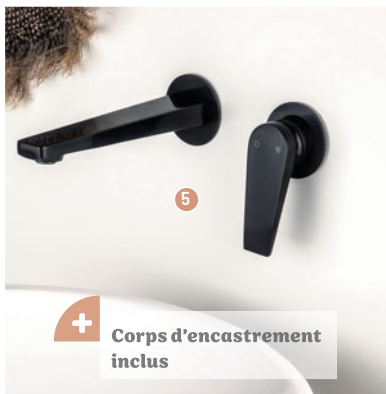

Également disponible : en PVD Grey acier brossé

SPIRIT PVD

4

+ Corps d'encastrement inclus

+ Corps monobloc

4 MITIGEUR DE LAVABO [Réf. : 202PZ211]

• Hauteur sous bec : 12.1 cm • Longueur du bec : 11.3 cm • Vidage inclus / 484,80 € / Également disponible : chrome