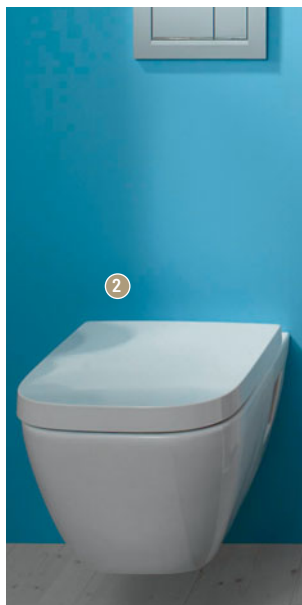

Espace toilettes

WC À POSER / WC SUSPENDUS

GEBERIT