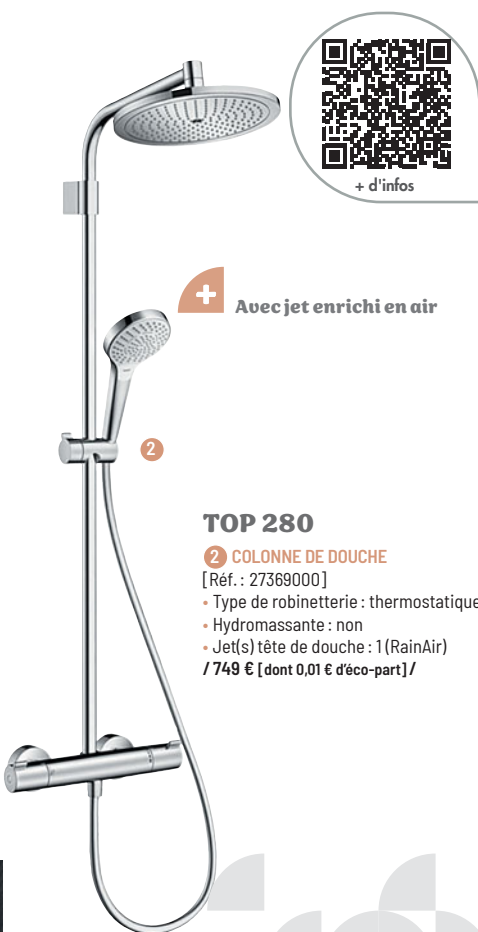

Également disponible : en 5 finitions Mates et PVD + Chrome

+ Économies d'eau et d'énergie : EcoSmart 9 L/min

CROMETTA S 240

- 1** COLONNE DE DOUCHE [Réf. : 27268000]
- Type de robinetterie : thermostatique • Hydromassante : non
 - Jet(s) tête de douche : 1 (Rain)
- / 649,70 € [dont 0,01 € d'éco-part] /
Également disponible : en version carrée Crometta E 240