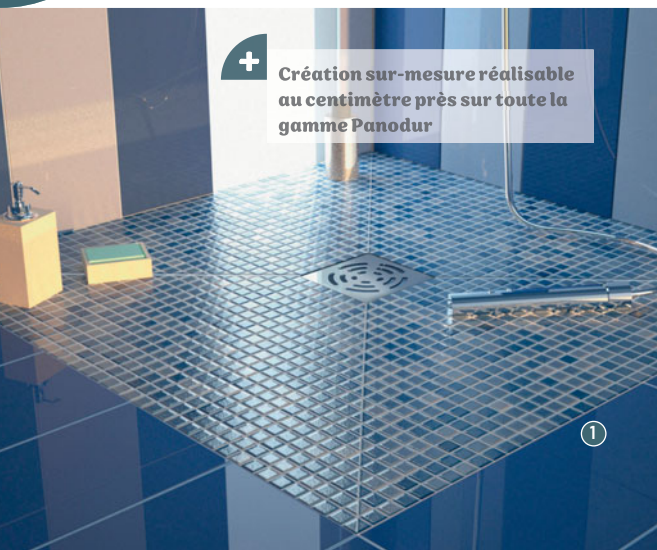

Douche

RECEVEURS À CARRELER

+ Création sur-mesure réalisable au centimètre près sur toute la gamme Panodur

13
Formats

SOL PANODUR CLASSIC AVEC SIPHON DE SOL CENTRÉ SORTIE HORIZONTALE

- **1** RECEVEUR GRILLE CARRÉE [Réf. : 330100]
  - Dim. : L 90 x l 90 x h 4.5 cm • Matière : polystyrène expansé très haute densité / **594,80 €** /
  - Également disponible : de L 100 x l 100 x h 4.5 cm à L 150 x l 150 x h 4.5 cm

5
Formats

+ Evacuation intégrée, fabrication française

SOL PANODUR EXTRAPLAT AVEC SIPHON ROTASLIM

- **2** RECEVEUR EXTRAPLAT [Réf. : 330187]
  - Dim. : L 90 x l 90 x h 6 cm • Matière : polystyrène expansé très haute densité / **813,77 €** /
  - Également disponible : de L 90 x l 90 x h 6 cm à L 180 x l 90 x h 8 cm