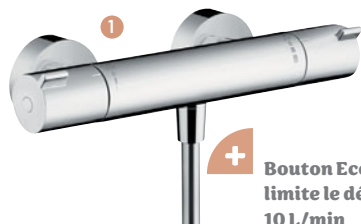

Robinetterie

THERMOSTATIQUES

hansgrohe

+ Bouton EcoStop : limite le débit à 10 L/min