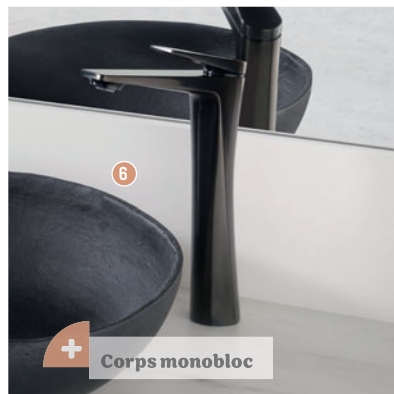

Également disponible : en PVD Grey acier brossé

SPIRIT PVD

4

+ Corps d'encastrement inclus

+ Corps monobloc

4 MITIGEUR DE LAVABO [Réf. : 202PZ211]

• Hauteur sous bec : 12.1 cm • Longueur du bec : 11.3 cm • Vidage inclus / 484,80 € / Également disponible : chrome