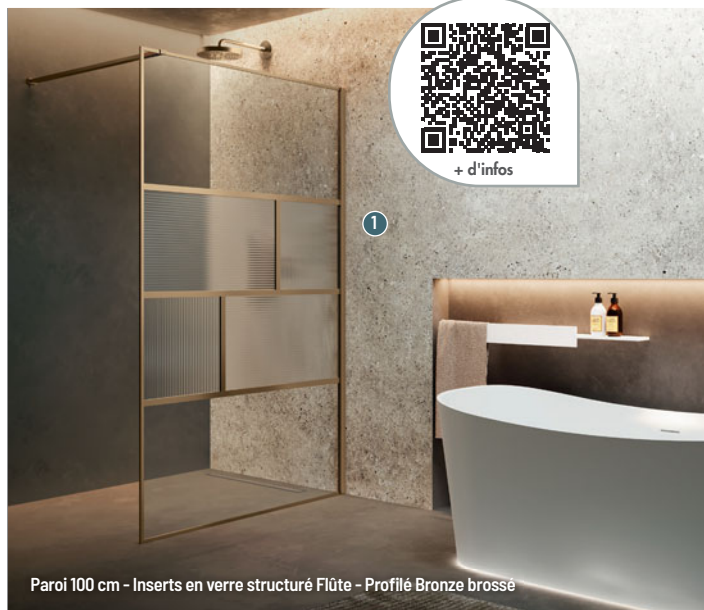

[Réf. : HARTH100-940]

• Dim. : L 100 x h 200 cm • Épaisseur de verre : 6 mm

/ À partir de 1182 € (Réf. : HARTH80-94U -

Versión : L 80 cm avec inserts en verre structuré

Flûte - Profilé Blanc mat) /

Également disponible : en L de 80 à 140 cm

• 11 finitions de profilés

Paroi 100 cm - Inserts en verre structuré Flûte - Profilé Bronze brossé

Paroi 100 cm - Verre acidé Linea 2 - Profilé Or rose brillant

Paroi 100 cm - Profilé Chrome noir brossé

5