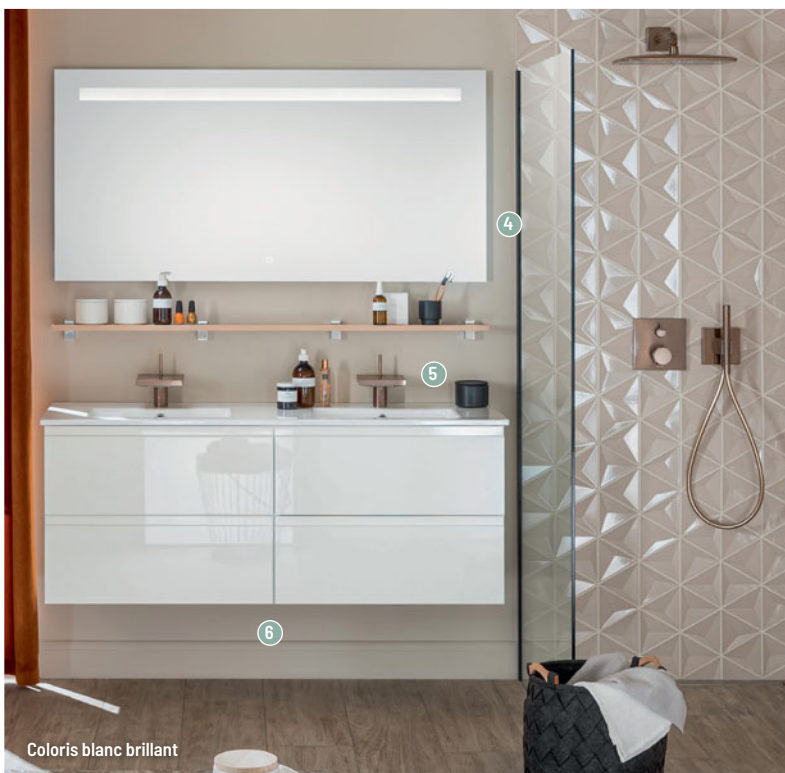

UNIQUE - PURE

1 ARMOIRE DE TOILETTE ÉCLAT

ABSOLU [Réf. : H6CMMF120]

- Dim. : L 120 x h 69 x p 16 cm
- Matière(s) : côtés effet miroir

/ 1 133,39 €
[dont 2,99 € d'éco-part]/

2 PLAN-VASQUE VERRE GRAPHITE

MÉTAL BRILLANT [Réf. : AHPV12C83]

/ Prix : nous consulter /

3 MEUBLE BAS SOUS VASQUE

[Réf. : B2KVCX120363]

- Dim. : L 120 x h 27 x p 46 cm
- Matière(s) : MDF avec revêtement polymère PET

/ 762,80 €
[dont 2 € d'éco-part]/

UNIQUE - PURE

Plan disponible en 8 formats

4 MIROIR ILLUMINÉ

[Réf. : MIRFA614]

- Dim. : L 140 x h 69 cm
- Fonction anti-buée : oui

/ 472,90 € [dont 0,10 € d'éco-part]/

5 PLAN DOUBLE VASQUE

CÉRAMLIÈGE BLANC BRILLANT

[Réf. : AHCE14D01] / 1 137,60 € /

6 MEUBLE BAS SOUS VASQUE

[Réf. : 2xB5KV2CX70525]

- Dim. : L 140 x h 55 x p 46 cm
- Matière(s) : MDF avec revêtement polymère PET

/ 1 925,59 € [dont 5,59 € d'éco-part]/