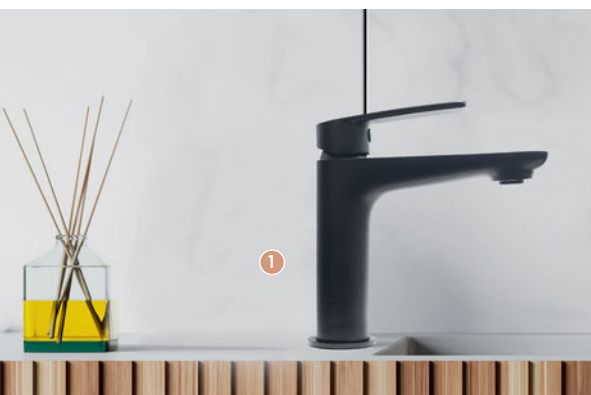

RUBY BLACK

- **1 MITIGEUR LAVABO** [Réf. : 15NM211]
  - Hauteur sous bec : 11.7 cm • Longueur du bec : 11.7 cm
  - Vidage inclus / **190,80 €** /
  - *Également disponible : Chrome*
- **2 MITIGEUR LAVABO MURAL** [Réf. : 15NM208]
  - Longueur du bec : 15.9 cm • Vidage inclus / **358,80 €** /
  - *Également disponible : Chrome*
- **3 MITIGEUR LAVABO REHAUSSÉ** [Réf. : 15NM205]
  - Hauteur sous bec : 22.2 cm • Longueur du bec : 16.1 cm
  - Vidage inclus / **279,60 €** /
  - *Également disponible : Chrome*

ORTENCE PVD

- **4 MITIGEUR LAVABO** [Réf. : 780B211]
  - Hauteur sous bec : 8.3 cm • Longueur du bec : 13.8 cm
  - Vidage inclus / **452,40 €** /
- **5 MITIGEUR LAVABO BEC LONG** [Réf. : 780B211BL]
  - Hauteur sous bec : 8.3 cm • Longueur du bec : 16.8 cm
  - Vidage inclus / **471,60 €** /
- **6 MITIGEUR LAVABO MURAL** [Réf. : 780B208]
  - Longueur du bec : 19 cm • Vidage non inclus / **517,20 €** /