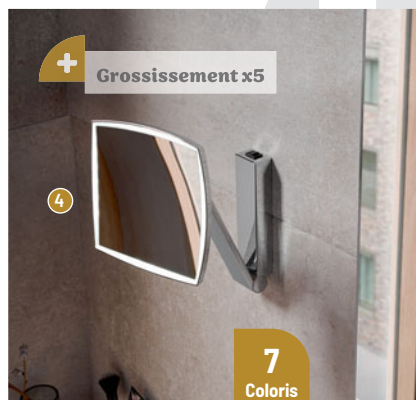

+ Grossissement x5

4

7
Coloris

ÉDITION 90

2 PORTE-FLAÇONS AVEC RACLETTE

[Réf. : 19059010000] • Dim. : L 40 x p 11 cm

• Matière : laiton chromé / 252,80 € /

Également disponible : sans raclette

ÉLÉGANCE

3 PORTE-FLAÇONS D'ANGLE

[Réf. : 11657010000] • Dim. : p 7 cm

• Matière : laiton chromé / 134,20 € /

Également disponible : en finition

chromée / anthracite • en version droite

ILOOK_MOVE

4 MIROIR GROSSISSANT

[Réf. : 17613019004] • Dim. : l 20 cm

• Matière : laiton chromé et miroir cristal

/ 865,60 € /

Également disponible : en version non

lumineuse • dans différentes finitions