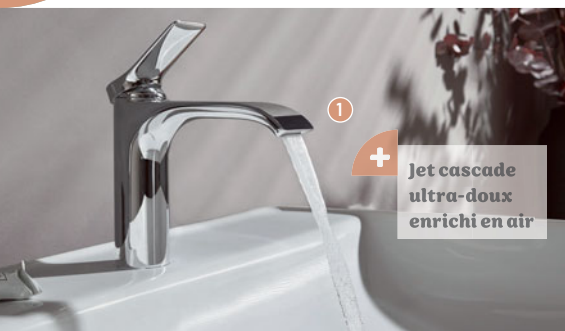

VIVENIS 110

1 MITIGEUR LAVABO [Réf. : 75020000]

- Hauteur sous bec : 11 cm • Longueur du bec : 14.6 cm
- Vidage inclus / 238,35 € [dont 0,01 € d'éco-part] / Également disponible : en Noir Mat et Blanc Mat
- en hauteur 8, 25 cm ou col de cygne