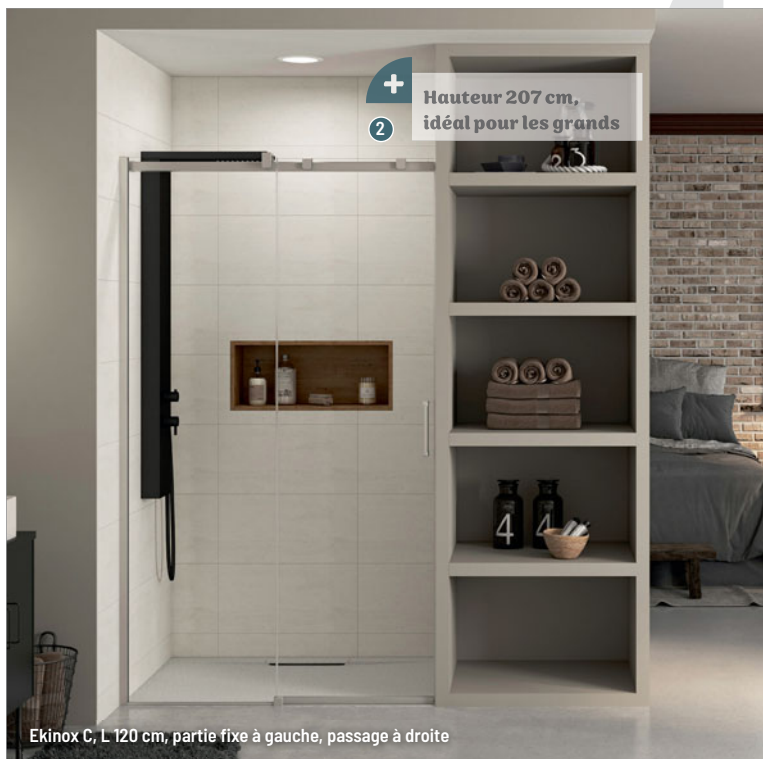

Ekinox P, L 90 cm, charnières à gauche

2 PORTE COULISSANTE EN NICHE

[Réf. : PA4271ITNEG]

- Dim. : L 120 x h 207 cm
- Épaisseur de verre : 8 mm
- Type d'ouverture : coulissante

/ À partir de 1 469 € (Réf. : PA4270ITNEG -

Version : Largeur 100 cm, partie fixe
à gauche, passage à droite) /
Également disponible : avec partie fixe à
droite, de 100 à 180 cm + sur-mesure
• en version d'angle avec une paroi fixe

Ekinox C, L 120 cm, partie fixe à gauche, passage à droite