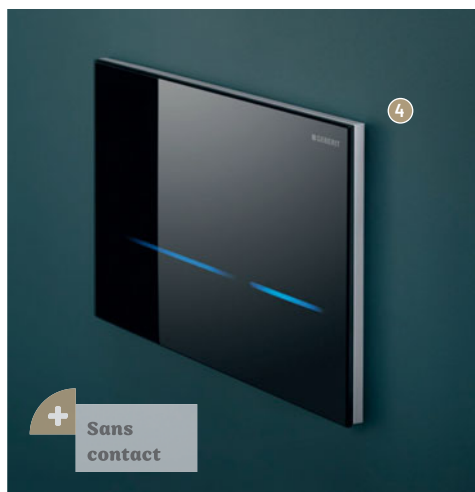

4

+
Sans
contact

SIGMA50

3 PLAQUE DE DÉCLÈNCHEMENT WC

[Réf. : 115.788.xx.2] • Dim. : L 24.6 x l 16.4 cm

• Matière : verre, grès céramique, pierre naturelle, bois

• Couleur : sable

/ À partir de 349,62 € (Réf. : 115,788,DW,2 - Version : Métallique chromé, noir) /

Également disponible : en 11 finitions pour la version chromée

• en 7 finitions pour les 3 autres couleurs de touches

SIGMA80

4 PLAQUE DE DÉCLÈNCHEMENT WC

[Réf. : 116.090.xx.6] • Dim. : L 24.7 x l 16.4 cm • Matière : verre

• Couleur : noir / 1 632,90 € [dont 0,25 € d'éco-part] /

Également disponible : en verre réfléchissant