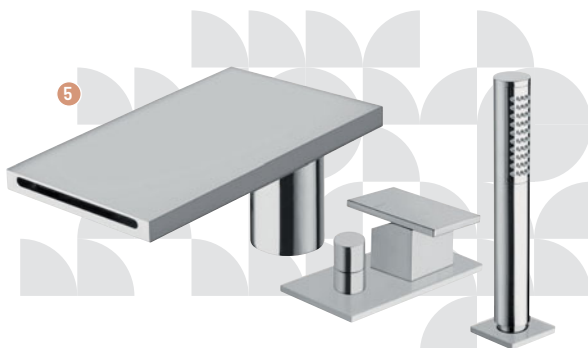

TABULA

4 MITIGEUR LAVABO MONOTROU [Réf. : TA22051]

- Hauteur sous bec : 11.8 cm • Longueur du bec : 10.8 cm
- Vidage inclus / **390 € /**

Également disponible : en blackmat, or rose brossé, métal brossé, or rose • en chromé noir et brossé, or brossé, whitemat

5 MITIGEUR BAIN / DOUCHE SUR GORGE COMPLET

- [Réf. : TA18151] • Longueur du bec : 19 cm • Corps froid : non
- **1482 € /**

Également disponible : en blackmat, or rose brossé, métal brossé, or rose • en chromé noir et brossé, or brossé, whitemat