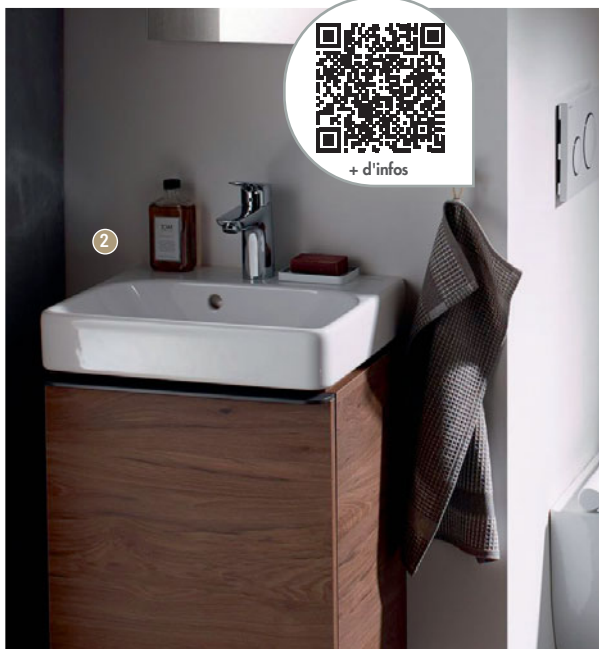

Espace toilettes

LAVE-MAINS

GEBERIT

RENOVA COMPACT

① LAVE-MAINS [Réf. : 276150000] • Dim. : L 25 x l 50 cm
• Matière : céramique / **158,34 €** /
Également disponible : en largeurs 40 et 45 cm • en version en angle de 45 cm