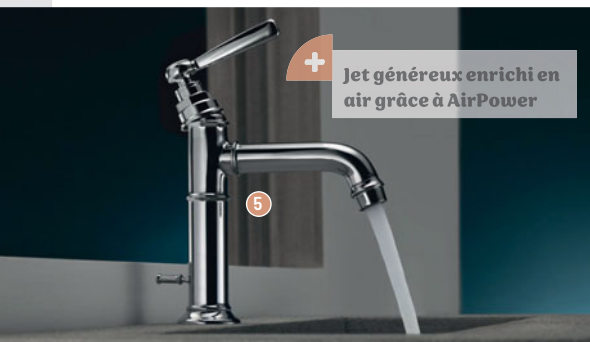

+ Jet généreux enrichi en air grâce à AirPower

AXOR MONTREUX

1. **5 MITIGEUR LAVABO** [Réf. : 16515000]
   • Hauteur sous bec : 10 cm • Longueur du bec : 14.2 cm
   • Vidage inclus / **655,11 €** [dont 0,01 € d'éco-part] /
   Également disponible : en 15 finitions PVD