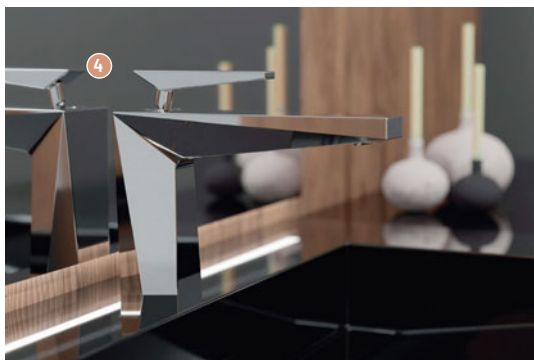

6 FAÇADE DE ROBINET MITIGEUR DE DOUCHE ENCASTRÉ, CHROMÉ [Réf. : FT60251] • Longueur : 30 cm
• Profondeur : 8.7 cm • Corps froid : non / **1050 €** /
Également disponible : en métal brossé, chromé noir brossé et or brossé