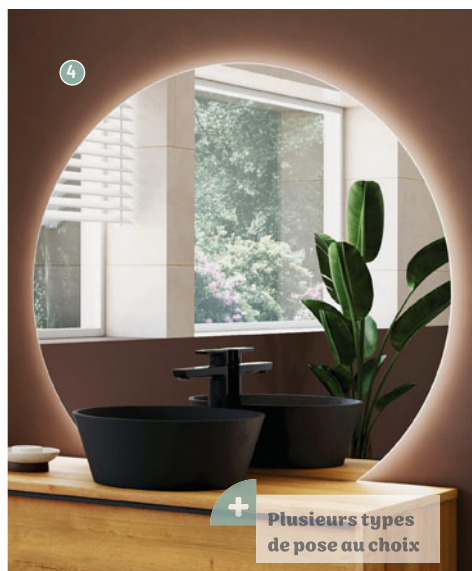

4

Plusieurs types de pose au choix

LUNAS

4 **MIROIR LED** [Réf. : 828854]

• Dim. : L 100 x h 90 x Ép 2.5 cm

• Fonction anti-buée : oui

/ 444,12 € [dont 0,12 € d'éco-part] /