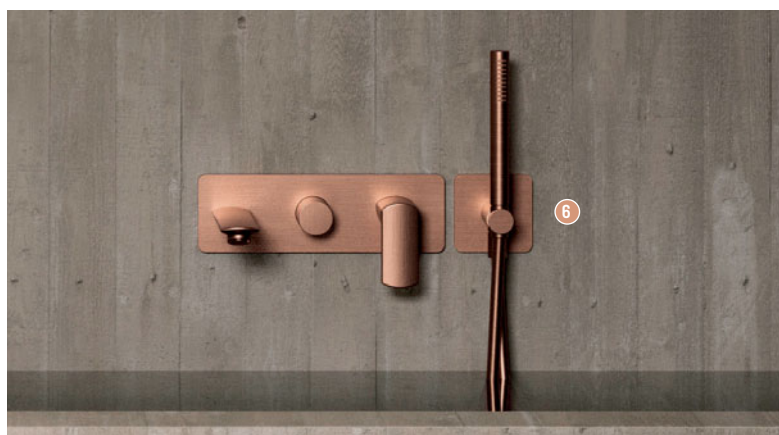

PROFILO

Garantie 8 ans

4 LAVABO MITIGEUR REGULAR, CHROMÉ

[Réf. : PF22051] • Hauteur sous bec : 11 cm
• Longueur du bec : 12.3 cm • Vidage inclus / 311 € /
Également disponible : en blackmat, or rose brossé, métal brossé • en chromé noir brossé

5 LAVABO MITIGEUR REGULAR, BLACKMAT

[Réf. : PF22013] • Hauteur sous bec : 11 cm
• Longueur du bec : 12.3 cm • Vidage inclus / 426 € /
Également disponible : en or rose brossé, métal brossé • en chromé noir brossé

6 MITIGEUR BAIN / DOUCHE MURAL ENCASTRÉ 2 SORTIES, OR ROSE BROSSÉ

[Réf. : PF10234P] • Longueur du bec : 18 cm • Corps froid : non / 2 339 € /
Également disponible : en blackmat, métal brossé • en chromé noir brossé