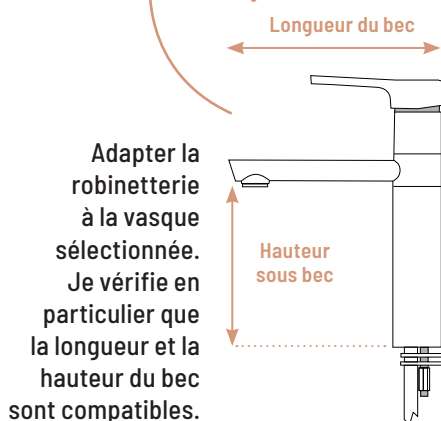

La température se règle en manipulant deux poignées. Plus cosu, il n'a pas son pareil pour mettre en valeur une belle vasque à poser ou un lavabo rétro

Pensez-y !