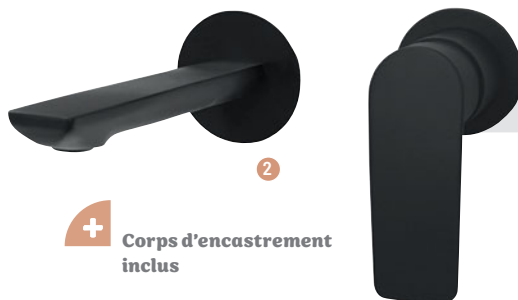

- **1 MITIGEUR LAVABO** [Réf. : 15NM211]
  - Hauteur sous bec : 11.7 cm • Longueur du bec : 11.7 cm
  - Vidage inclus / **190,80 €** /
  - *Également disponible : Chrome*
- **2 MITIGEUR LAVABO MURAL** [Réf. : 15NM208]
  - Longueur du bec : 15.9 cm • Vidage inclus / **358,80 €** /
  - *Également disponible : Chrome*
- **3 MITIGEUR LAVABO REHAUSSÉ** [Réf. : 15NM205]
  - Hauteur sous bec : 22.2 cm • Longueur du bec : 16.1 cm
  - Vidage inclus / **279,60 €** /
  - *Également disponible : Chrome*