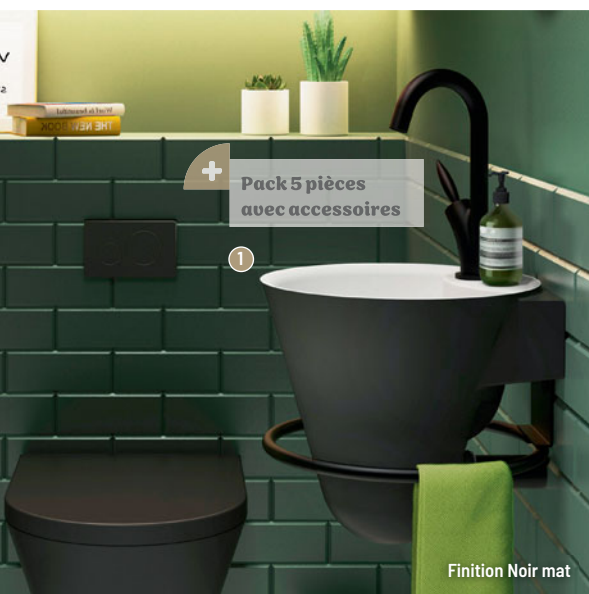

Espace toilettes

LAVE-MAINS

DECOTEC
CRÉATEUR DE BIEN-ÊTRE

+ Pack 5 pièces avec accessoires

1

Finition Noir mat