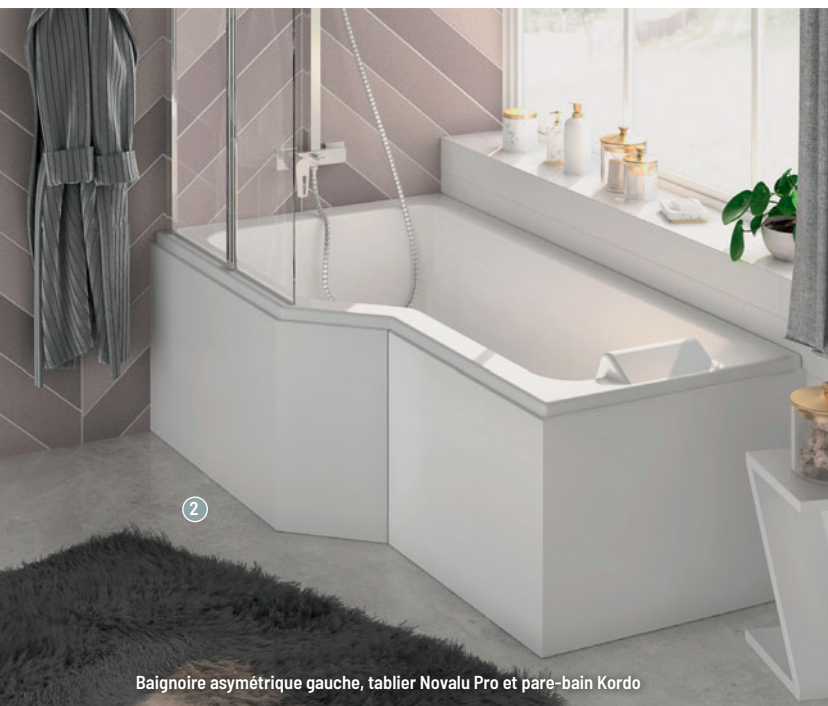

Baignoire asymétrique gauche, tablier Novalu Pro et pare-bain Kordo

Baignoire
bain-douche
gain de place

ARCADA

2 BAIGNOIRE ASYMÉTRIQUE

[Réf. : 245737]

• Dim. : L 170 x l 90 cm

• Matière : Puretex®

• Type de baignoire : bain-douche

/ À partir de 887,50 €

(Réf. : 245731 - Version : baignoire asymétrique gauche) /

Également disponible :
en baignoire seule ou baignoire
+ tablier • baignoire + tablier +
pare-bain