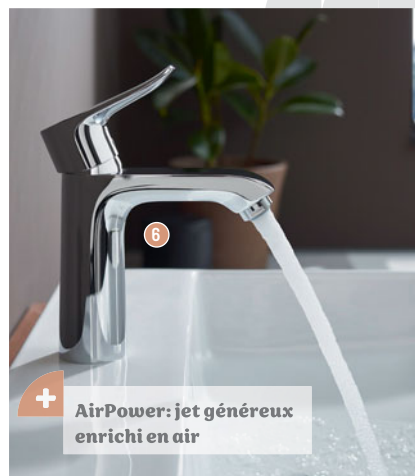

[dont 0,01 € d'éco-part]/

Également disponible :

- en hauteur 7, 19, ou 23 cm

+ AirPower: jet généreux enrichi en air

METRIS 110

6 MITIGEUR LAVABO

[Réf. : 31080000]

- Hauteur sous bec : 10 cm
- Longueur du bec : 11.6 cm
- Vidage inclus / 338,21 €