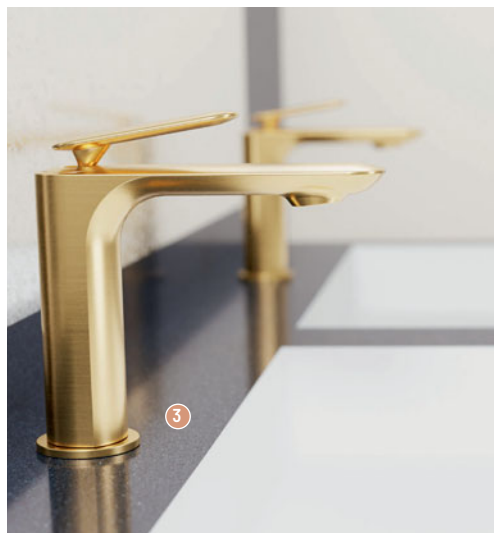

Robinetterie

MITIGEURS ET MÉLANGEURS

CRISTINA
RUBINETTERIE

Garantie
8 ans

FOIL

1 MITIGEUR BAIN / DOUCHE MONOCOLONNE, CHROMÉ

[Réf. : FL18951] • Longueur : 22 cm
• Hauteur sous bec : 84.5 cm • Corps froid : non / 2 244 € /
Également disponible : en blackmat, or rose brossé, métal brossé • en chromé noir brossé et or brossé

2 FAÇADE MITIGEUR LAVABO MURAL ENCASTRÉ CHROMÉ

[Réf. : FL25751] • Longueur du bec : 18 cm
• Vidage inclus / 707 € /
Également disponible : en blackmat, or rose brossé, métal brossé • en chromé noir brossé et or brossé

3 MITIGEUR LAVABO REGULAR AVEC VIDAGE UP&DOWN, OR BROSSÉ

[Réf. : FL22096P] • Hauteur sous bec : 11.5 cm
• Longueur du bec : 10.7 cm • Vidage inclus / 630 € /
Également disponible : en blackmat, or rose brossé, métal brossé • en chromé noir brossé

PROFILO

Garantie 8 ans

4 LAVABO MITIGEUR REGULAR, CHROMÉ

[Réf. : PF22051] • Hauteur sous bec : 11 cm
• Longueur du bec : 12.3 cm • Vidage inclus / 311 € /
Également disponible : en blackmat, or rose brossé, métal brossé • en chromé noir brossé

5 LAVABO MITIGEUR REGULAR, BLACKMAT

[Réf. : PF22013] • Hauteur sous bec : 11 cm
• Longueur du bec : 12.3 cm • Vidage inclus / 426 € /
Également disponible : en or rose brossé, métal brossé • en chromé noir brossé

6 MITIGEUR BAIN / DOUCHE MURAL ENCASTRÉ 2 SORTIES, OR ROSE BROSSÉ

[Réf. : PF10234P] • Longueur du bec : 18 cm • Corps froid : non / 2 339 € /
Également disponible : en blackmat, métal brossé • en chromé noir brossé