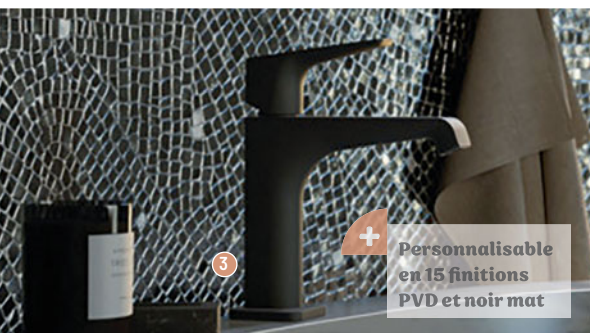

+ Personnalisable en 15 finitions PVD et noir mat

AXOR CITTERIO

1. **3 MITIGEUR LAVABO** [Réf. : 36110670]
   • Hauteur sous bec : 12.6 cm • Longueur du bec : 14.3 cm
   • Vidage inclus / **766,55 €** [dont 0,01 € d'éco-part] /
   Également disponible : en 15 finitions PVD et noir mat
   • avec poignée Joystick