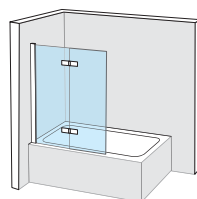

2 VOLETS PIVOTANTS